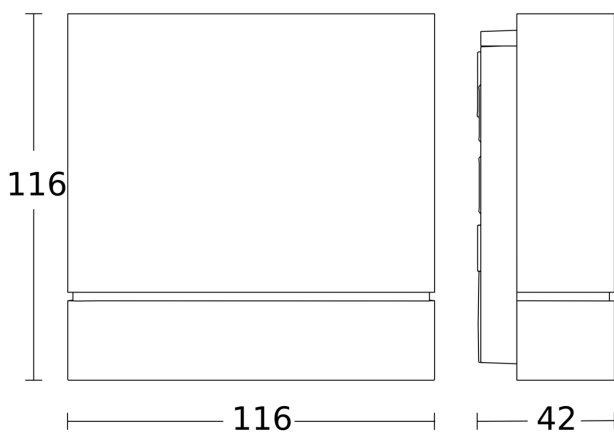

Sensore di movimento - Professional Line

MD IR D180

COM1 - bianco
EAN 4007841 066109
Art. n. 066109

Disegno 1

Disegno 2